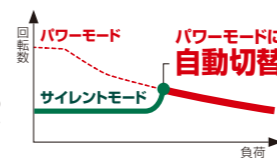

フック装着で単管などへの吊り下げに便利

フック^{※6}
コードNo. **339187**
¥3,000

フッ素プレート装着でさらに滑らかな切断

フッ素プレート
コードNo. **374261**
¥4,500
C 3605DBには取付けできません。

サイレントモード^{特許}

リフォーム・内装工事など騒音を抑えたい作業におすすめ
低騒音化とモーター効率アップを両立! さらに、モーター負荷が大きくなると通常のパワーモードに自動切替。切断状況に応じてスムーズな切断が可能です。