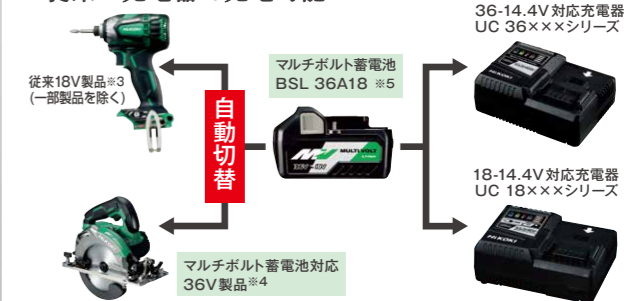

マルチボルト蓄電池(残量表示付) BSL 36A18

電圧・容量	36V-2.5Ah / 18V-5.0Ah (自動切替^{※1})	
冷却	対応	
本体寸法	全長116×高さ69×幅76mm	
充電時間^{※6}	約25分(UC 18YDL使用時)	
使用可能なコードレス製品	18V品	使用可(一部製品を除く)^{※3}
	36V品	マルチボルト蓄電池対応製品
使用可能な充電器	スライド式リチウムイオン電池対応充電器	

2年保証

お買い上げ日から 充電回数 (BSL 3660は1,000回) **2年間または1,500回** ただし、いずれか先に到達するまでの期間

注)取扱説明書に従った正常な使用状態で故障した場合に、保証書記載内容に基づき保証いたします。詳しくは、保証書をご確認ください。

※2年保証は、BSL 1460、BSL 1860、BSL 3660、BSL 36A18、BSL 36B 18のみ対象です。
※1 工具本体により自動で切り替わります。 ※2 マルチボルト蓄電池対応36V製品
※3 コードレスファン(UF 18DSL)にはご使用できません。無理に取付けると故障の原因になります。
※4 従来の蓄電池(BSL 3620/3625/3660 およびBSL 18XX、BSL 14XXシリーズ)はご使用できません。
※5 従来の36V製品(BSL 3620、BSL 3625、BSL 3660)はご使用できません。
※6 充電時間は周囲温度や蓄電池の状態により長くなる場合があります。