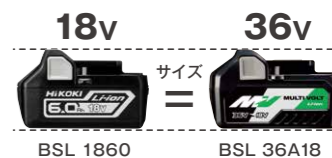

ソフトスタート機能

LEDライト点灯方式の切替機能

平行度微調整機構

※1 2018年11月現在、国内電動工具メーカーにおいて(当社調べ)(のこ刃外径125mmコードレス丸のこ)
※2 当社従来製品:コードレス丸のこC 18DBLとの比較。数値は参考値です。材料や条件により異なります。
※3 数値は参考値です。材料や条件により異なります。
※4 XPS/NNS仕様は無線連動機能を搭載していません。無線連動機能を使用するには、使用する機器とのベアリングが必要です。2台以上を同時に接続することはできません。
※5 コードレスクリーナRP 3608DAには、無線連動機能はありません。 ※6 高所ではフックを使用しないでください。吊り下げ状態で引っぱたりしないでください。フックは確実に引っかけてください。
※7 当社従来製品:コードレス丸のこC 18DBLケースとの比較。数値は参考値です。

MV MULTI VOLT
36V 18V Li-ion

HiKOKI

高出力
1,080W

小形・軽量

従来の18V蓄電池(BSL 1860)とほぼ同等の質量・同サイズで、36Vの威力を発揮します。