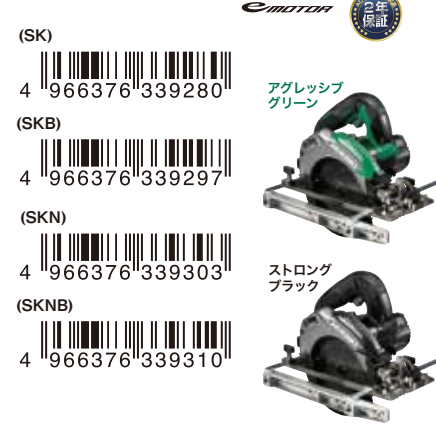

丸のこシリーズ新仕様に!

コードレス製品 Bluetooth®蓄電池、チップソー「黒鯨」、システムケース4、
ダクトアダプタが標準付属に((NN)(NNB)仕様はチップソー「黒鯨」のみ) AC製品 チップソー「黒鯨」が標準付属に
((SKN)(SKNB)仕様を除く)

165mm コードレス/AC丸のこシリーズ

コードレス丸のこ
36V 165mm C 3606DA 形

2XPS 2XPBS 希望小売価格 **¥87,500** (税別)
マルチボルト蓄電池(残量表示付)(BSL 36A18B)×2個
チップソー(黒鯨)・急速充電器(UC 18YDL2)・ケース付

NN NNB 希望小売価格 **¥36,000** (税別)
チップソー(黒鯨)付・蓄電池・充電器・ケース別売

深切り電子丸のこ
165mm C 6MEY(SK) 形

SK SKB 希望小売価格 **¥39,000** (税別)
チップソー(黒鯨)付

SKN SKNB 希望小売価格 **¥35,700** (税別)
チップソー別売

深切り電子造作丸のこ
165mm C 6UEY(SK) 形

SK SKB 希望小売価格 **¥45,900** (税別)
チップソー(黒鯨)付

SKN SKNB 希望小売価格 **¥42,100** (税別)
チップソー別売

147mm コードレス/AC丸のこシリーズ

コードレス丸のこ
36V 147mm C 3605DC(SK) 形

2XPS 希望小売価格 **¥84,500** (税別)
マルチボルト蓄電池(残量表示付)(BSL 36A18B)×2個
チップソー(黒鯨)・急速充電器(UC 18YDL2)・ケース付

NN 希望小売価格 **¥36,500** (税別)
チップソー(黒鯨)付・蓄電池・充電器・ケース別売

深切り電子丸のこ
147mm C 5MEYA(SK) 形

SK 希望小売価格 **¥37,000** (税別)
チップソー(黒鯨)付

コードレス集じん機 (旧名:コードレスクリーナ)
36V RP 3608DB 形

※Bluetooth®とそのロゴマークは、Bluetooth SIG,INC. の商標です。

※1 お買い上げ日から2年間または充電回数1,500回以内の電池を保証します(ただし、いずれか先に到達するまでの期間)取扱説明書に従った正常なご使用状態で故障した場合に、保証書記載内容に基づき保証いたします。詳しくは、保証書をご確認ください。
※2 保証期間中に取扱説明書に従った正常なご使用状態で故障した場合に、保証書記載内容に基づき保証いたします。詳しくは、保証書をご確認ください。