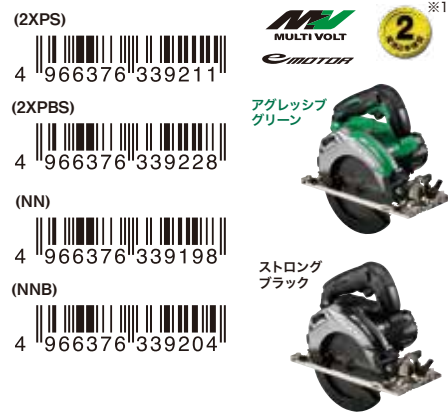

丸のこシリーズ新仕様に!

コードレス製品 Bluetooth®蓄電池、チップソー「黒鯨」、システムケース4、
ダクトアダプタが標準付属に((NN)(NNB)仕様はチップソー「黒鯨」のみ) AC製品 チップソー「黒鯨」が標準付属に
((SKN)(SKNB)仕様を除く)

165mm コードレス/AC丸のこシリーズ

コードレス丸のこ
36V 165mm C 3606DA 形

2XPS 2XPBS 希望小売価格 **¥87,500** (税別)
マルチボルト蓄電池(残量表示付)(BSL 36A18B)×2個
チップソー(黒鯨)・急速充電器(UC 18YDL2)・ケース付

NN NNB 希望小売価格 **¥36,000** (税別)
チップソー(黒鯨)付・蓄電池・充電器・ケース別売

深切り電子丸のこ
165mm C 6MEY(SK) 形

SK SKB 希望小売価格 **¥39,000** (税別)
チップソー(黒鯨)付

SKN SKNB 希望小売価格 **¥35,700** (税別)
チップソー別売

深切り電子造作丸のこ
165mm C 6UEY(SK) 形

SK SKB 希望小売価格 **¥45,900** (税別)
チップソー(黒鯨)付