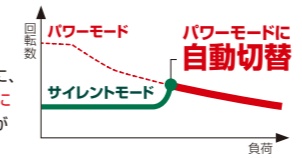

充実の性能

●サイレントモード^{特許}

リフォーム・内装工事など騒音を抑えたい作業におすすめ。低騒音化とモーター効率アップを両立!さらに、モーター負荷が大きくなる通常の「パワーモード」に自動切替。切断状況に応じてスムーズな切断が可能です。