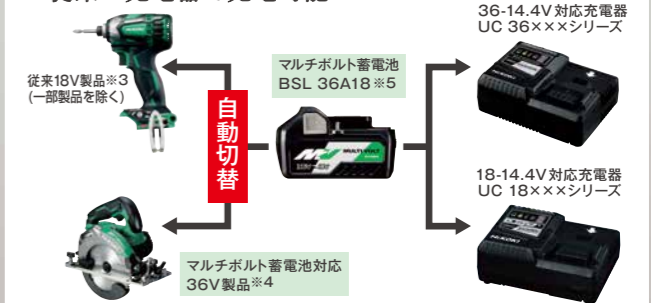

- 作業時装着の別売部品 (コードレスクリーナ RP 3608DB接続)
- ・硬質産業系サイディング用スーパーチップソー(ブラックII) コードNo.0033-6995 ¥13,000

コードレスクリーナ RP 3608DB

- 作業時装着の別売部品 (コードレスクリーナ RP 3608DB接続)
- ・強化石こうボード用チップソー(ブラックII) コードNo.0033-9243 ¥5,900

高出力
1,080W

小形・軽量

従来の18V蓄電池(BSL 1860)とほぼ同等の質量・同サイズで、36Vの威力を発揮します。

36V↔18Vの自動切替^{*1}

マルチボルト蓄電池は、36V製品^{*2}では36V-2.5Ah、従来の18V製品^{*3}では18V-5.0Ahに切り替わります。

■従来の充電器で充電可能

どこでもハイパワー&集じん

無線連動機能^{*1}で快適作業 Bluetooth

Bluetooth[®]による無線連動機能搭載で、コードレスクリーナ(RP 3608DB^{*2})との連動が可能になりました。室内でも切粉を気にせず、快適な作業が行えます。