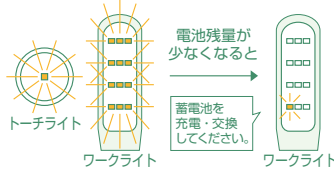

軽量コンパクト
10.8Vシリーズ

TORCH
LIGHT

最大照度
6,000
ルクス

シーンに合わせて選べる照射モード

ワークライト 角度を自由に調整可能! 明るさ3段階!(強/中/弱) **トーチライト** 最大照度**6,000ルクス**で驚きの明るさ!

突然の消灯を防ぐ 低電圧通知機能

電池が少なくなると、ワークライトのLED1灯のみの点灯となり、不意の消灯を防止します。

※トーチライト点灯時でも低電圧通知機能が作動するとワークライトLEDが1灯の点灯になります。