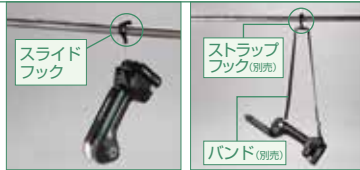

吊り下げ使用が可能 スライドフック付

本体に収納されているスライドフックまたは、別売りのストラップフックとバンドにより、パイプなどに吊り下げて使用できます。