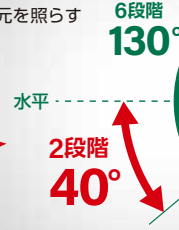

### ちょっとした作業等に十分な明るさ

**強**  
250lm

**弱**  
120lm

便利な2段階調光機能

明るさの比較

UB 18DE	250lm(強)
当社従来製品 UB 18DEL	187lm

約**133%**  
明るい

### 0~130°まで、6段階に照射角度の固定が可能

水平より下方向へ40°まで下げることができるため、手元を照らすことができます。

水平より  
**40°**  
ヘッド部が  
下がる

### 軽量 & 握りやすいハンドル

軽い **0.3Kg**  
蓄電池未装着時  
**1.0Kg**  
BSL 36A18  
装着時

エラストマ付で握りやすい。