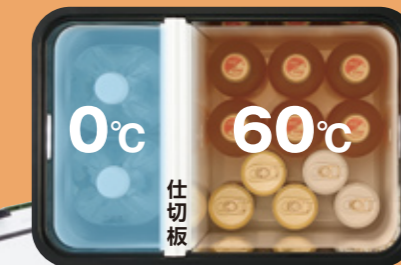

スポーツに

▶ 2部屋を個別に温度設定でき使い方が広がる
0℃と60℃が同時に使える!

例えば **冷蔵と保温**

付属の仕切板で庫内を2部屋にセパレートできます。また、左右で異なる温度を設定できるためさまざまな使い方ができます。

[スイッチパネル]

冷凍と冷蔵 最大温度差 **60℃**

庫内に入れるものが少ない時は「片部屋モード」に設定。電池の減りを抑えられる!

2Lペットボトルが立て入る! Good!