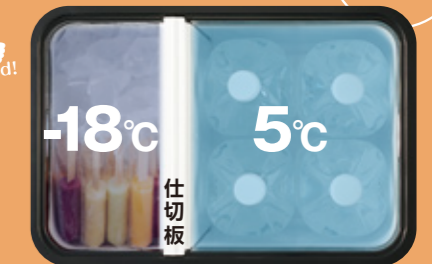

スポーツに

▶ 2部屋を個別に温度設定でき使い方が広がる
0℃と60℃が同時に使える!

例えば **冷蔵と保温**

付属の仕切板で庫内を2部屋にセパレートできます。また、左右で異なる温度を設定できるためさまざまな使い方ができます。

[スイッチパネル]

冷凍と冷蔵 最大温度差 **60℃**

庫内に入れるものが少ない時は「片部屋モード」に設定。電池の減りを抑えられる!

2Lペットボトルが立て入る! Good!